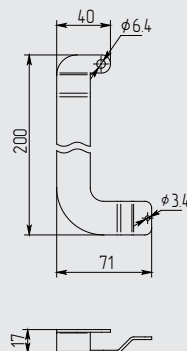

ST-Mobotix

кронштейны для установки прожекторов серии IR-30 на камеры Mobotix

MICROLIGHT

ST-M15
Mobotix M-15

ST-M24
Mobotix M-24

ST-M12
Mobotix M-12

ST-M15
Mobotix M-15

ST-M24
Mobotix M-24