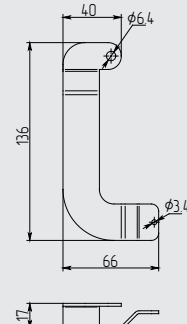

ST-Mobotix

кронштейны для установки прожекторов серии IR-30 на камеры Mobotix

MICROLIGHT

ST-M15
Mobotix M-15

ST-M24
Mobotix M-24

ST-M12
Mobotix M-12

ST-M15
Mobotix M-15

ST-M24
Mobotix M-24