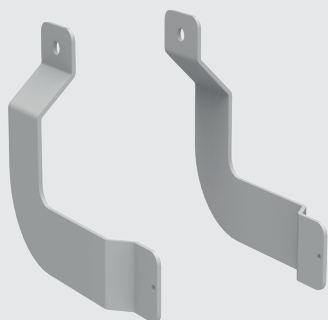

ST-Mobotix

кронштейны для установки прожекторов серии IR-30 на камеры Mobotix

MICROLIGHT

ST-M15
Mobotix M-15

ST-M24
Mobotix M-24

ST-M12
Mobotix M-12

ST-M15
Mobotix M-15

ST-M24
Mobotix M-24