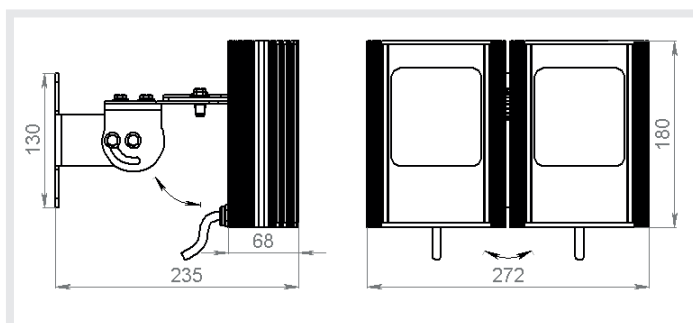

IR 294-L P54

инфракрасный прожектор с регулируемым углом излучения

MICROLIGHT

Напряжение питания, В	85...265 V AC
Потребляемая мощность, Вт	72 max
Датчик света	да
Степени защиты	IP67, IK10
Температура эксплуатации, °C	-40...+50
Масса без упаковки, кг	4.7
Кронштейн в комплекте	ST-5M
Резьба для установки на кронштейн	M6
Расположение источника питания и сенсора фотодатчика	в отдельном корпусе IP67

Длина волны излучения, нм	Угол излучения, ° (мин - макс)	Дистанция подсветки, м (макс - мин)	Размер пятна на дистанции, м (мин - макс)
850	10 - 20	434 - 306	75 - 107
	15 - 30	286 - 202	75 - 106
	30 - 60	144 - 101	77 - 109
	45 - 90	103 - 72	85 - 120
	60 - 120	83 - 61	96 - 131
	90 - 150	48 - 38	97 - 121
940	120 - 180	28 - 23	97 - 115
	10 - 20	219 - 155	38 - 54
	15 - 30	144 - 102	38 - 53
	30 - 60	72 - 51	39 - 55
	45 - 90	52 - 36	43 - 61
	60 - 120	42 - 31	48 - 66
	90 - 150	24 - 19	49 - 61
	120 - 180	14 - 11	49 - 58

Указанные в таблице дальности определены исходя из величины плотности светового потока не менее 0,0035 Вт/кв.м.

Опции:

Кронштейн ST-9M

Отключенный фотодатчик (датчик света)

Цвет корпуса:

Чёрный