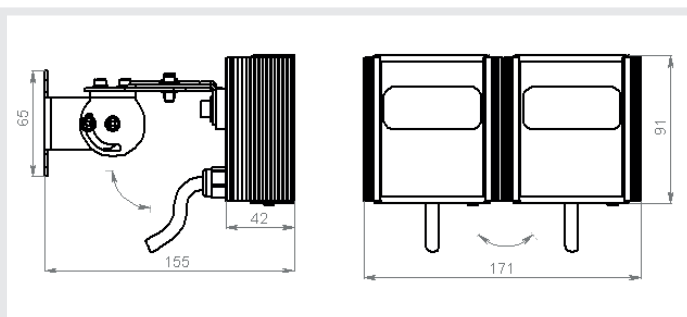

IR 30-L P24

инфракрасный прожектор с регулируемым углом излучения

MICROLIGHT

Напряжение питания, В	85...265 V AC
Потребляемая мощность, Вт	32.4 max
Датчик света	да
Степени защиты	IP67, IK08
Температура эксплуатации, °C	-40...+50
Масса без упаковки, кг	1.6
Кронштейн в комплекте	ST-5
Резьба для установки на кронштейн	1/4" (1/4-20 UNC)
Расположение источника питания и сенсора фотодатчика	в отдельном корпусе IP67

Длина волны излучения, нм	Угол излучения, ° (мин - макс)	Дистанция подсветки, м (макс - мин)	Размер пятна на дистанции, м (мин - макс)
850	10 - 20	291 - 205	50 - 72
	15 - 30	191 - 135	50 - 71
	30 - 60	96 - 68	51 - 73
	45 - 90	69 - 48	57 - 80
	60 - 120	56 - 41	64 - 87
	90 - 150	32 - 26	65 - 81
	120 - 180	18 - 15	65 - 77
940	10 - 20	147 - 104	25 - 36
	15 - 30	97 - 68	25 - 36
	30 - 60	48 - 34	26 - 37
	45 - 90	34 - 24	28 - 40
	60 - 120	28 - 21	32 - 44
	90 - 150	16 - 13	33 - 41
	120 - 180	9 - 8	33 - 39

Указанные в таблице дальности определены исходя из величины плотности светового потока не менее 0,0035 Вт/кв.м.

Опции:

Отключенный фотодатчик (датчик света)

Цвет корпуса:
Чёрный