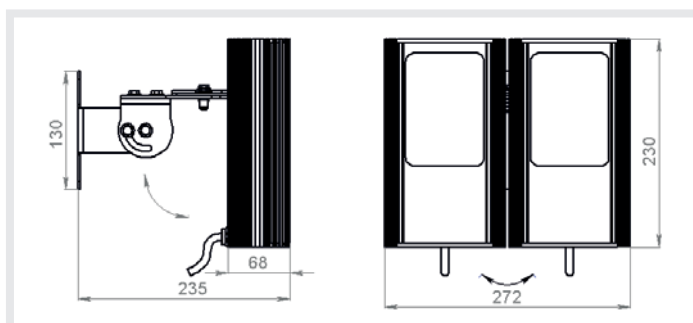

IR 294-XL x2

инфракрасный прожектор с регулируемым углом излучения

MICROLIGHT

Напряжение питания, В	12...24 V AC/DC
Потребляемая мощность, Вт	72.0
Встроенный датчик света	да
Степени защиты	IP67, IK10
Температура эксплуатации, °C	-40...+50
Масса без упаковки, кг	4.80
Кронштейн в комплекте	ST-5M
Резьба для установки на кронштейн	M6
Расположение источника питания и сенсора фотодатчика	внутри корпуса прожектора

Длина волны излучения, нм	Угол излучения, ° (мин - макс)	Дистанция подсветки, м (макс - мин)	Размер пятна на дистанции, м (мин - макс)
850	10 - 20	388 - 274	67 - 96
	15 - 30	255 - 180	67 - 95
	30 - 60	128 - 91	69 - 97
	45 - 90	92 - 65	76 - 107
	60 - 120	74 - 55	86 - 117
	90 - 150	43 - 34	86 - 108
940	120 - 180	25 - 21	86 - 103
	10 - 20	196 - 139	34 - 48
	15 - 30	129 - 91	34 - 48
	30 - 60	65 - 46	34 - 49
	45 - 90	46 - 32	38 - 54
	60 - 120	37 - 28	43 - 59
	90 - 150	22 - 17	44 - 54
	120 - 180	12 - 10	44 - 52

Указанные в таблице дальности определены исходя из величины плотности светового потока не менее 0,0035 Вт/кв.м.

Опции:

Отключенный фотодатчик (датчик света)

Цвет корпуса:
Чёрный