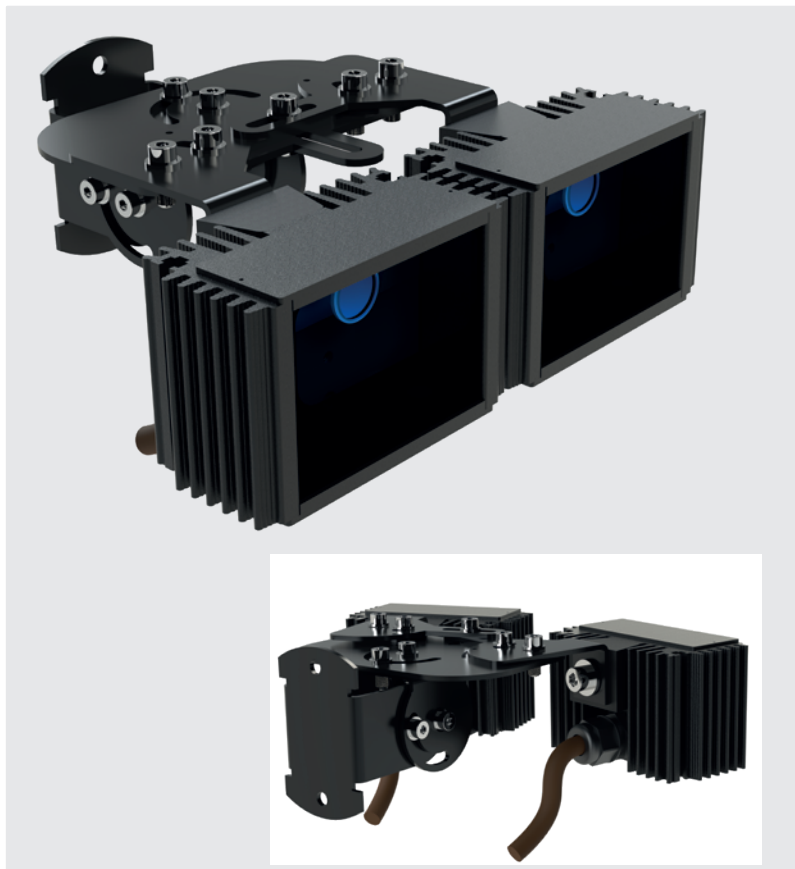

IR 30-S x2

инфракрасный прожектор с регулируемым углом излучения

MICROLIGHT

Напряжение питания, В	12...24 V AC/DC
Потребляемая мощность, Вт	6.4
Встроенный датчик света	да
Степени защиты	IP67, IK08
Температура эксплуатации, °C	-40...+50
Масса без упаковки, кг	0.90
Кронштейн в комплекте	ST-5
Резьба для установки на кронштейн	1/4" (1/4-20 UNC)
Расположение источника питания и сенсора фотодатчика	внутри корпуса прожектора

-  встроенный стабилизатор тока с высоким КПД
-  высокоэффективная система отвода тепла от светодиодов
-  высокоэффективные диоды поверхностного монтажа
-  ик-светофильтр с минимальными потерями мощности излучения
-  встроенная оптическая система
-  задержка срабатывания датчика света при случайном освещении
-  встроенный датчик света
-  напряжение питания от 12 до 24 В переменного или постоянного тока

Дальность работы подсветки указана для видекамеры с сенсором размером 1/3" и разрешением 2 мегапикселя с ВЫКЛЮЧЕННЫМ режимом «Медленный затвор» и ВЫКЛЮЧЕННЫМИ режимами цифрового улучшения изображения, так называемыми DSS, AGC, DWDR, DNR, 3DNR и пр.

Указанные в таблице дальности определены исходя из величины плотности светового потока не менее 0,0035 Вт/кв.м.

Опции:

Отключенный фотодатчик (датчик света)

Цвет корпуса:
Чёрный