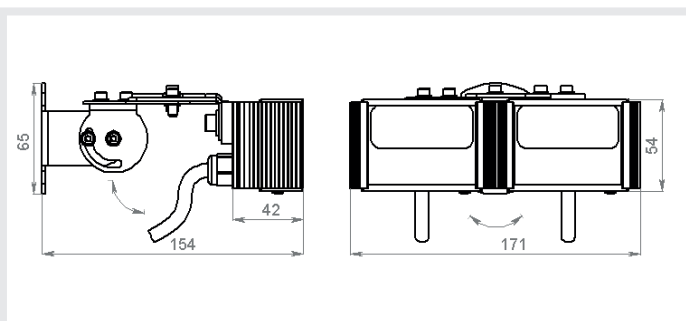

IR 30-S x2

инфракрасный прожектор с регулируемым углом излучения

MICROLIGHT

Напряжение питания, В	12...24 V AC/DC
Потребляемая мощность, Вт	6.4
Встроенный датчик света	да
Степени защиты	IP67, IK08
Температура эксплуатации, °C	-40...+50
Масса без упаковки, кг	0.90
Кронштейн в комплекте	ST-5
Резьба для установки на кронштейн	1/4" (1/4-20 UNC)
Расположение источника питания и сенсора фотодатчика	внутри корпуса прожектора

Указанные в таблице дальности определены исходя из величины плотности светового потока не менее 0,0035 Вт/кв.м.

Опции:

Отключенный фотодатчик (датчик света)

Цвет корпуса:
Чёрный