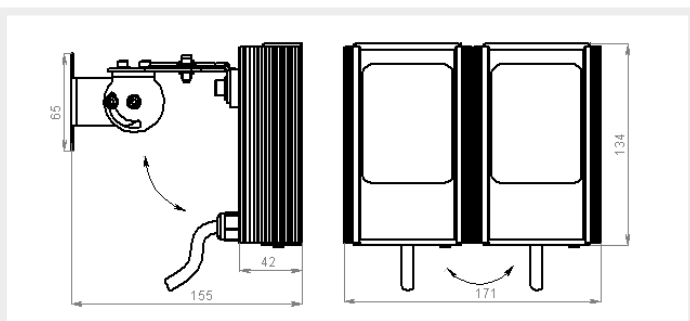

# IR 30-XXL x2

инфракрасный прожектор с регулируемым углом излучения

MICROLIGHT

Напряжение питания, В	12...24 V AC/DC
Потребляемая мощность, Вт	20.4
Встроенный датчик света	да
Степени защиты	IP67, IK08
Температура эксплуатации, °C	-40...+50
Масса без упаковки, кг	1.80
Кронштейн в комплекте	ST-5
Резьба для установки на кронштейн	1/4" (1/4-20 UNC)
Расположение источника питания и сенсора фотодатчика	внутри корпуса прожектора

Длина волны излучения, нм	Угол излучения, ° (мин - макс)	Дистанция подсветки, м (макс - мин)	Размер пятна на дистанции, м (мин - макс)
850	10 - 20	217 - 153	37 - 53
	15 - 30	143 - 101	37 - 53
	30 - 60	72 - 50	38 - 54
	45 - 90	51 - 36	42 - 60
	60 - 120	41 - 30	48 - 65
	90 - 150	24 - 19	48 - 60
940	120 - 180	14 - 11	48 - 57
	10 - 20	109 - 77	19 - 27
	15 - 30	72 - 51	19 - 26
	30 - 60	36 - 25	19 - 27
	45 - 90	26 - 18	21 - 30
	60 - 120	21 - 15	24 - 33
	90 - 150	12 - 9	24 - 30
	120 - 180	7 - 5	24 - 29